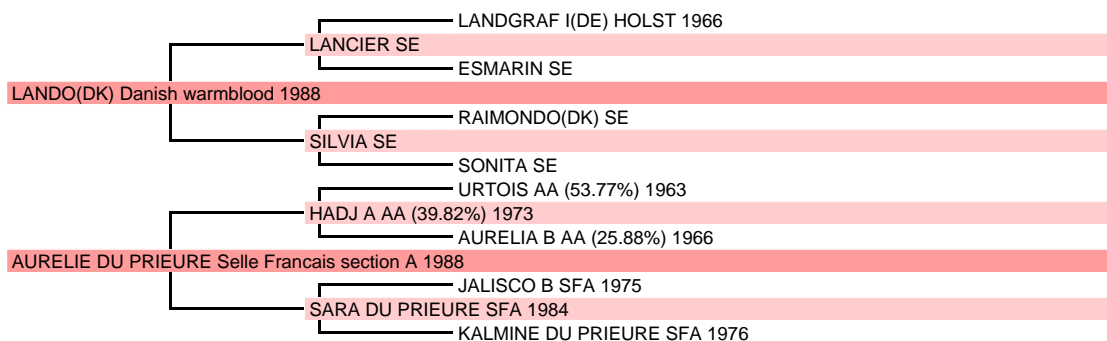

OSLO BIATS

Selle Francais section A Male Bai 2002

Naisseur principal MONSIEUR PHILIPPE BRIVOIS 61110 VERRIERES Tél. 0233738748

CONCOURS COMPLET : BCC +18(0.26) ICC 153(2010)
Qualification finale cycle classique jeunes chevaux à 4 ans

SAUT D'OBSTACLES : BSO +8(0.48) ISO 108(2006)
HUNTER Qualification finale jeunes chevaux, 1ère année en 2006

		Père		
1988	LANDO (DK) Danish warmblood, Bai	Etalon privé, BSO +22(0.87)		
61 produits indicés sur 86 produits en âge de l'être				
2001	NANDALME, F, Bai de BALI DES SALINES par ALME	ISO 138(2009)	3,5 Pts TAS	BSO +20(0.58)
2001	NIKITA D'AMAURY, F, Bai de JULIE D'AMAURY par QUIDAM DE REVEL	ISO 122(2009)	2,5 Pts TAS	1 prod., BSO +15(0.59)
2001	NOUBA D'AMAURY, F, Alezan de BILITYS D'AMAURY par QUIDAM DE REVEL	ISO 119(2010)	1,0 Pts TAS	1 prod., BSO +12(0.61)
2002	OCEANE DE WASIGNY, F, Bai de HANSE D'HELBY par NAOS D'HELBY	ISO 125(2011)	2 Pts TAS	BSO +13(0.58)
2002	OKHANA BLUE SKY, F, Alezan de GHINDIRA D'OZ par LEPRINCE DE THURIN	ISO 121(2009)	JC SO 4 ans	BSO +14(0.56)
2002	OLYMPE DE CHATEAUNEUF, F, Chocolat de QUIETA DE MAI par HYLAS Pur sang	ISO 129(2010)	JC SO 5 ans	BSO +10(0.59)
2002	OLYMPIA DE ROY, F, Bai fonce de CALISCA par JALISCO B	ISO 123(2009)	JC SO 5 ans	1 prod., BSO +15(0.6)
2002	ONE DAY IN CHALA, H, Bai de QUEEN CHALA par IN CHALA A	ISO 121(2007)	JC SO 5 ans	BSO +11(0.59)
2002	OPALE D'EMM, F, Bai de ELODIE DU BOURG par COUNT IVOR (US) Pur sang	ISO 142(2008)	JC SO 6 ans	BSO +18(0.59)
2002	OPINTO DES FONTAINES Cheval de selle, M, Alezan de JOJO DES FONTAINES Cheval de selle par JUS DE POMME (BE) Belgian warmblood	ISO 143(2011)		BSO +20(0.53)
2002	OPIUM DU DONJON, H, Bai de PALOMA IV par JONGLEUR	ISO 126(2010)		BSO +11(0.58)
2002	ORANGE DO, H, Bai de HYMAN DE KERGONAC par MUGUET DU MANOIR	ISO 135(2009)	Mod All	BSO +13(0.58)
2002	ORIGAN, H, Bai de KORRIGANE III par FIDELIO DU THOT	ISO 119(2011)		BSO +15(0.58)
2002	ORLANDA MAIL, F, Bai de FLORA MAIL par HAND IN GLOVE (US) Pur sang	ISO 120(2007)	JC SO 5 ans	1 prod., BSO +11(0.54)
2002	ORLANDO BEL, H, Bai de VITAMITSOUKO par LE TOT DE SEMILLY	ISO 130(2010)	Mod All	BSO +15(0.59)
2002	ORLANDO DU TILLARD, H, Alezan de FEE DU TILLARD par PALADIN DES IFS	ISO 125(2007)	JC SO 5 ans	BSO +18(0.54)
2002	ORNELLA MAIL, F, Bai de JENNA MAIL par ALLIGATOR FONTAINE	ISO 171(2011)	JC SO 6 ans	1 prod., BSO +23(0.58)
2002	OSCAR DES FONTAINES, M, Bai de LARA DES FONTAINES par MISTER BLUE (NL) Kon. warm paard nederland	ISO 158(2010)	JC SO 6 ans	Etalon national, BSO +28(0.57)
2002	OSLO BIATS (Voir ci-dessus)	ICC 153(2010)	JC CC 4 ans	BCC +18(0.26)
2003	PACIFIQUE DE LA COUR, M, Alezan de FOLIE DE LA COUR par JALISCO B	ISO 142(2011)	JC SO 6 ans	Etalon national, BSO +21(0.58)
2003	PALARA DES FONTAINES, F, Gris de LARA DES FONTAINES par MISTER BLUE (NL) Kon. warm paard nederland	ISO 141(2009)	JC SO 6 ans	Pouliniere, BSO +24(0.57)
2003	PALME DE PREUILLY, F, Bai de HEBE DE LA BIGARDERIE par TU VIENS DORVAL	ISO 127(2008)	JC SO 5 ans	BSO +13(0.56)
2003	PANKI, M, Bai de TAKINE DE PAULSTRA par KAOLIN DE LYRE	ISO 128(2011)	Mod All	BSO +11(0.58)
2003	PEGASE DE PANLOUP, H, Bai de CLOE DES TEMPLIERS par QUEL TYPE D'ELLE	ISO 120(2011)		BSO +12(0.56)
2003	PRETTY DU BOCHARD, F, Alezan de BETTY DU BOCHARD par GRAND VENEUR	ISO 127(2009)	3,5 Pts TAS	1 prod., BSO +14(0.58)
2003	PRISKA FLOREVAL, F, Bai fonce de DARLING DU ROCHOIS par RIVAGE DU PONCEL	JC SO 5 ans	ISO 117(2008)	Pouliniere, BSO +10(0.57)
2004	LAND CRUISER B Z (BE) Zangersheide, M, Bai fonce de SYMPHONIE B Belgian warmblood par GRANDEUR (DE) Hannoveraner	ISO 125(2010)		BSO +14(0.52)
2004	QUICKY DES FONTAINES, M, Alezan de JANS DES FONTAINES par JUS DE POMME (BE) Belgian warmblood	ISO 126(2011)		BSO +15(0.55)
2005	RA DE PRIN Cheval de selle, M, Bai de CARONA (CH) Ch-warmblut sportpferd par CALANDO II Cheval de selle etranger	ISO 120(2011)		BSO +13(0.52)
2005	RUBINIO DU BAILLY, M, Alezan de VENUS DE LA TRIADE par ALME	ISO 122(2011)		BSO +14(0.56)